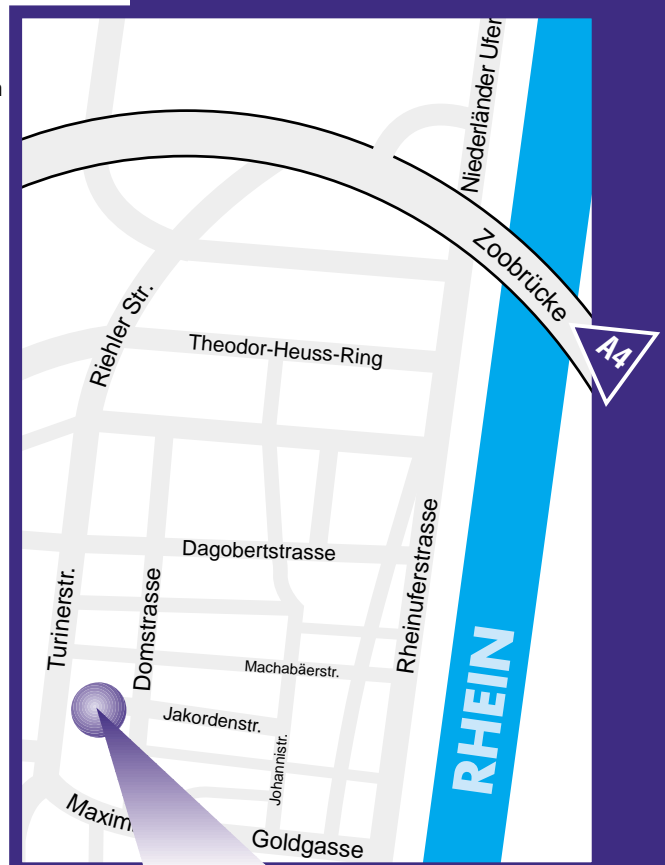

APPARTEL AM DOM **** KÖLN

YOUR SECOND HOME

- ▶ A4 Richtung Köln, Innenstadt-Zentrum
- ▶ Zoobrücke
- ▶ 1. Abfahrt "Zoo"
- ▶ Rechts Niederländerufer
- ▶ circa 1,5 km geradeaus
- ▶ rechts, Goldgasse
- ▶ 2. Straße rechts, Johannisstraße
- ▶ 2. Straße links, Jakordenstraße
- ▶ geradeaus, Verlängerung ist die Allerheiligenstrasse
- ▶ das APPARTEL AM DOM befindet sich auf der linken Strassenseite

Wegbeschreibung Aus Richtung A4 Gummersbach/Olpe

**APPARTEL
AM DOM ******

APPARTEL AM DOM
Allerheiligenstraße 2
D-50668 Köln

Telefon +49 (0) 2 21 / 16 07-80
Telefax +49 (0) 2 21 / 16 07-89

hotel@appartel-am-dom.de
hotel@appartel-am-dom.com