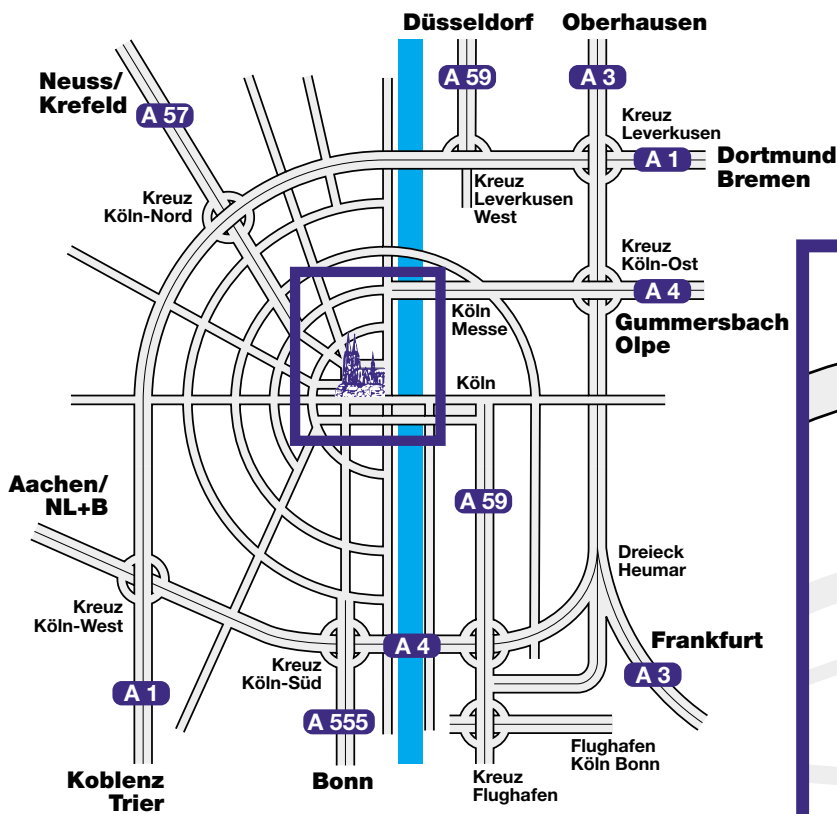

APPARTEL AM DOM **** KÖLN

YOUR SECOND HOME

- ▶ A4 Richtung Köln, Innenstadt-Zentrum
- ▶ Zoobrücke
- ▶ 1. Abfahrt "Zoo"
- ▶ Rechts Niederländerufer
- ▶ circa 1,5 km geradeaus
- ▶ rechts, Goldgasse
- ▶ 2. Straße rechts, Johannisstraße
- ▶ 2. Straße links, Jakordenstraße
- ▶ geradeaus, Verlängerung ist die Allerheiligenstrasse
- ▶ das APPARTEL AM DOM befindet sich auf der linken Strassenseite

Wegbeschreibung Aus Richtung A4 Gummersbach/Olpe

**APPARTEL
AM DOM ******

APPARTEL AM DOM
Allerheiligenstraße 2
D-50668 Köln

Telefon +49 (0) 2 21 / 16 07-80
Telefax +49 (0) 2 21 / 16 07-89

hotel@appartel-am-dom.de
hotel@appartel-am-dom.com